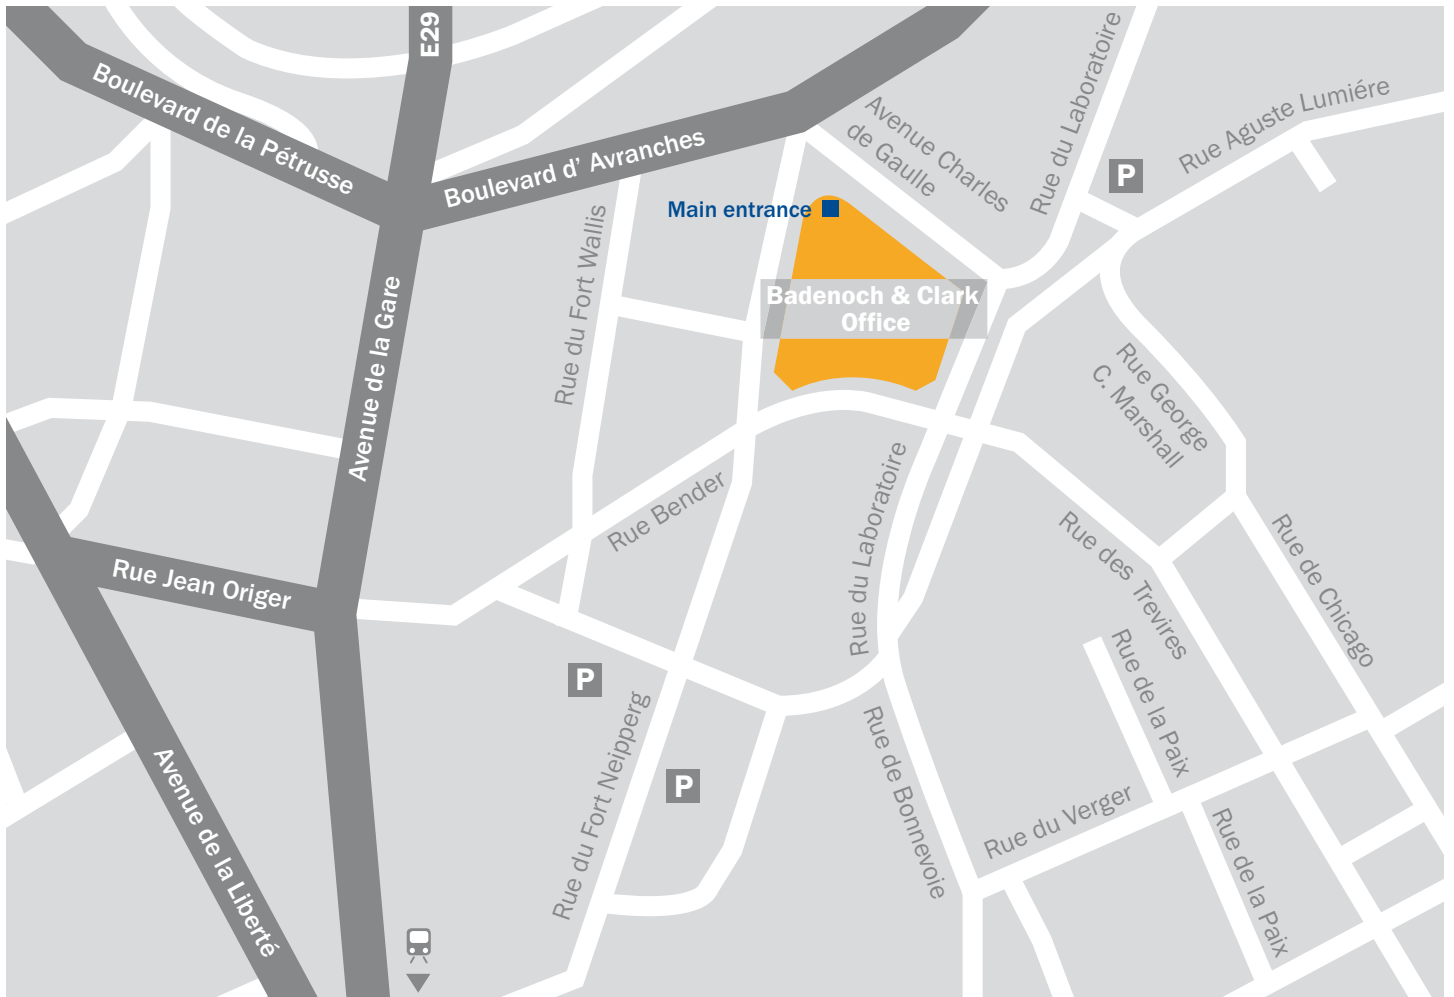

How to find us

Badenocho & Clark

Le Dôme, Entrée C
2-8 Avenue Charles de Gaulle
L-1653 Luxembourg

T +352 26 19 28 10 01

F +352 26 19 28 10 20

E info@badenochandclark.lu